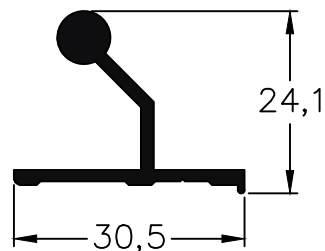

916 - Marco
peso: 0,74 Kg/m

918 - Hoja
peso: 0,51 Kg/m

915 - Bisagra
peso: 0,33 Kg/m

908 - Contravidrio
peso: 0,16 Kg/m

909 - Contravidrio
peso: 0,16 Kg/m

Escala 1:1

Tolerancia en Peso +/- 10% Tolerancia largo +10 mm -0 mm