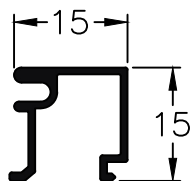

916 - Marco
peso: 0,74 Kg/m

918 - Hoja
peso: 0,51 Kg/m

915 - Bisagra
peso: 0,33 Kg/m

908 - Contravidrio
peso: 0,16 Kg/m

909 - Contravidrio
peso: 0,16 Kg/m

Escala 1:1

Tolerancia en Peso +/- 10% Tolerancia largo +10 mm -0 mm