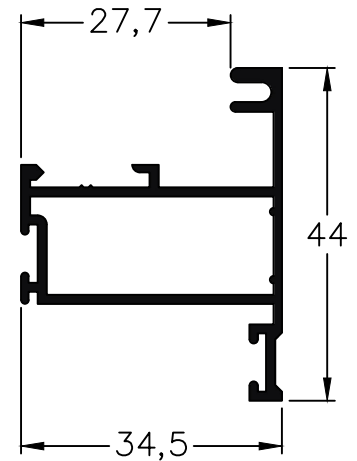

916 - Marco
peso: 0,74 Kg/m

918 - Hoja
peso: 0,51 Kg/m

915 - Bisagra
peso: 0,33 Kg/m

908 - Contravidrio
peso: 0,16 Kg/m

909 - Contravidrio
peso: 0,16 Kg/m

Escala 1:1

Tolerancia en Peso +/- 10% Tolerancia largo +10 mm -0 mm