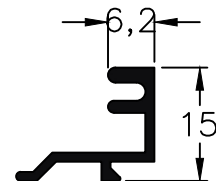

916 - Marco
peso: 0,74 Kg/m

918 - Hoja
peso: 0,51 Kg/m

915 - Bisagra
peso: 0,33 Kg/m

908 - Contravidrio
peso: 0,16 Kg/m

909 - Contravidrio
peso: 0,16 Kg/m

Escala 1:1

Tolerancia en Peso +/- 10% Tolerancia largo +10 mm -0 mm